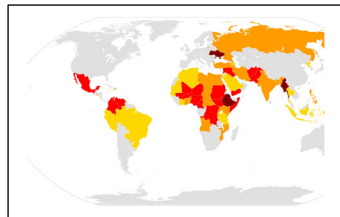

7月からは、地場を園庭から宮城県内に広げ、お弁当の時間に「地域の料理」を紹介していく「食育デー」を始めたいと思います。不定期に行いますので、開催案内は掲示板をご確認ください。初回は7月7日（金）「おくすかけ」（汁物）を予定しています。

なお、おうちの方には、毎月の「カップファ♡マリヤ」で紹介し、お味見していただく予定です。

2023年度

7月園だより

園の教育方針

一人ひとりを大切に、神と人ともに愛される喜びを伝える

年間主題「主と共に歩む～愛されているわたしたち～」

年間聖句「あなたがたは神に愛されている子どもですから神に倣う者となりなさい」

（新約聖書：「エフェソの信徒への手紙」5章1節）

■7月の主題：「もっともっと」

- ・体を存分に動かして遊び、新進ともに充実する。
- ・祈りや成果を通して神様を賛美する。

■7月の聖句：「野の花がどのように育つか、注意して見なさい」

（新約聖書：「マタイによる福音書」6章28節）

そこでこの質問の後、子どもたちに戦争の苦しい人達のこと、ことに進行中の地域の地図を紹介しました。この色は何を表していると思いますか? ~ 大規模戦争、今年または昨年に1万人以上が死亡 戦争、今年または昨年に1,000~9,999人が死亡 小規模紛争、今年または昨年に100~999人が死亡 小競り合い、今年または昨年に1~99人が死亡・・・なんと色がついている国が多いのでしょうか!

♪「愛のわざは 小さくても 喜びなされる 神さま」（聖歌「そらのとりは」）
 小さな小さな私達ですがみんなの心が集まれば大きな大きな力になります。
 7月の「おにぎりデー」には、ご家庭でも「小さな力」「愛のわざ」について
 お話しいただき登園時と一緒に献金下さいます様お願い致します。